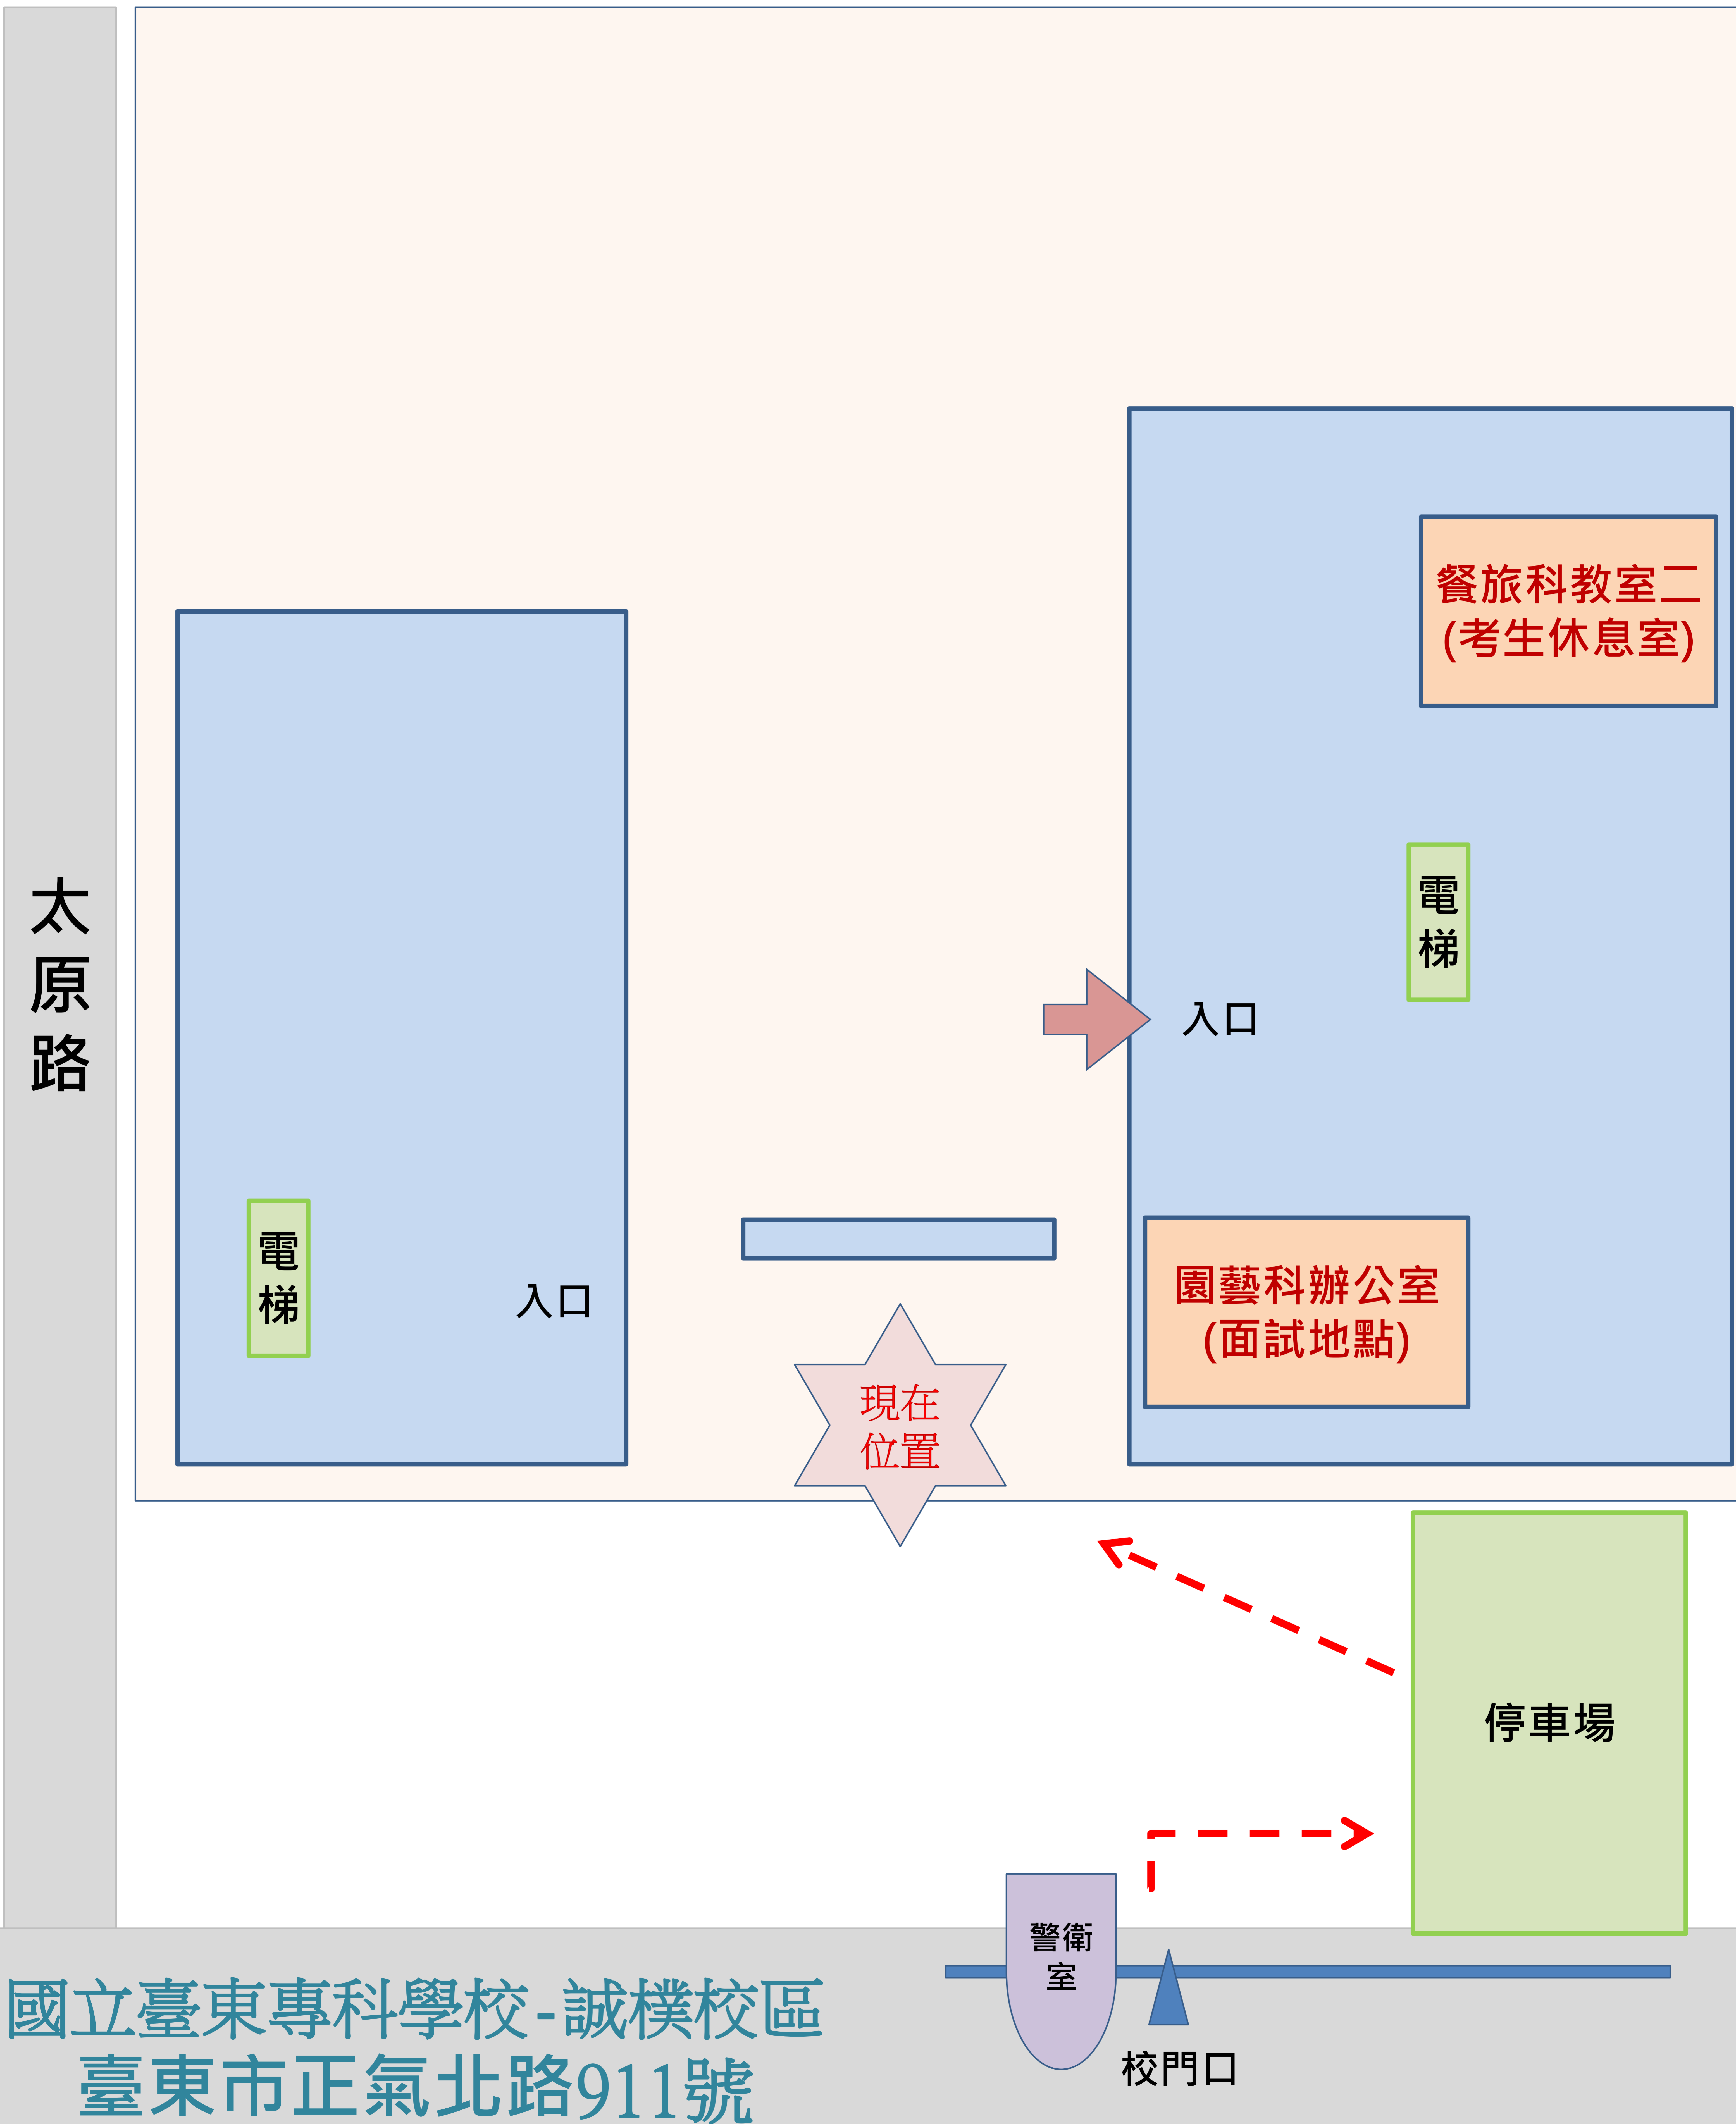

# 110學年度進修二年制園藝暨景觀副學士 學位學程公費生考試入學

國立臺東專科學校-誠樸校區  
臺東市正氣北路911號